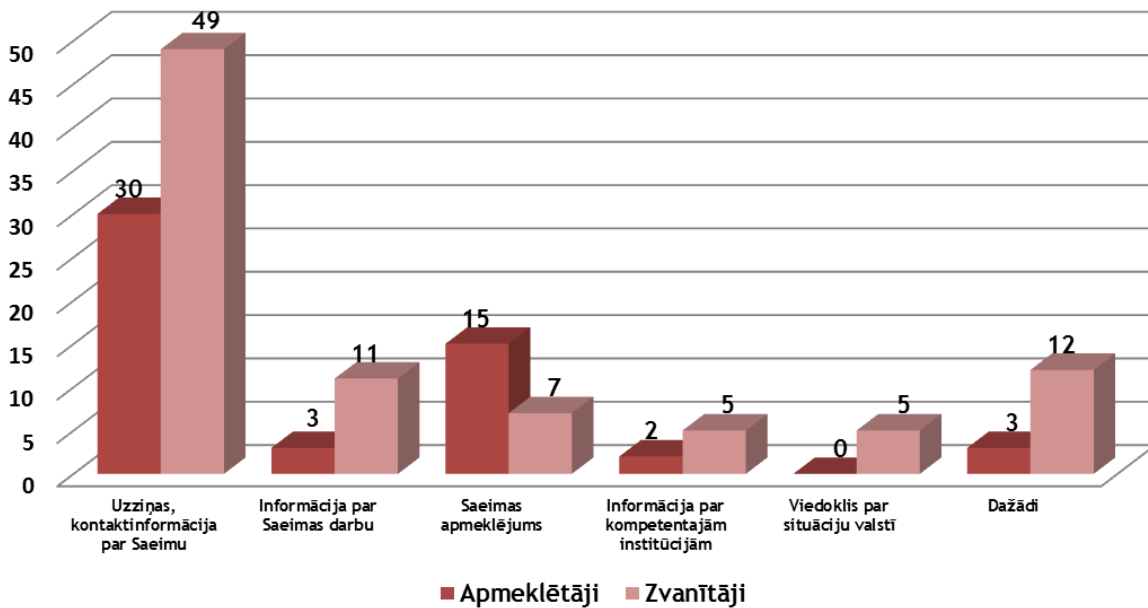

Individuālo apmeklētāju un saņemto zvanu skaitliskais sadalījums pa tēmām 2014.gada februārī