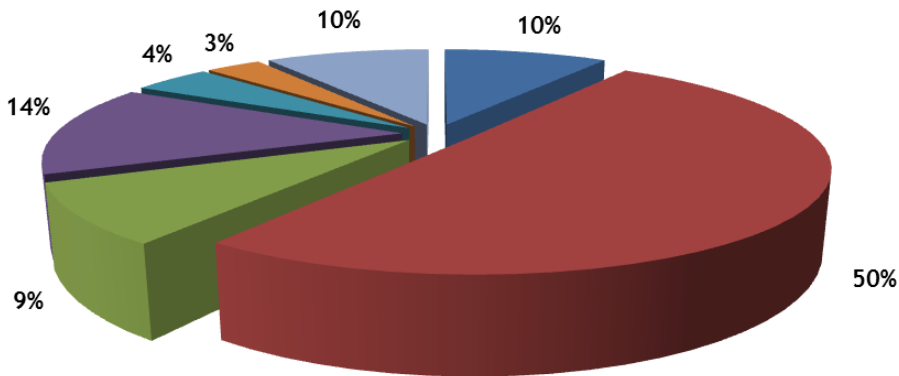

Ar kolektīvajiem apmeklētājiem tikās un pasākumus organizēja:

- Saeimas Sabiedrisko attiecību biroja organizētā skolu programmas „Iepazīsti Saeimu” lekcija privātajai vidusskolai „Klasika”
- Saeimas Sabiedrisko attiecību biroja organizētā skolu programmas „Iepazīsti Saeimu” lekcija Pumpuru vidusskolai
- Saeimas Sabiedrisko attiecību biroja organizētā skolu programmas „Iepazīsti Saeimu” lekcija Liepājas 8.vidusskolai
- Saeimas Sabiedrisko attiecību biroja organizētā lekcija par Saeimu Gulbenes pensionāru biedrībai
- Saeimas Sabiedrisko attiecību birojs

Valodas	
Latviešu valoda	157
Svešvalodas	27
Dzimums*	
Sieviete	81
Vīrietis	82

* Gadījumos, kad šādu informāciju iespējams reģistrēt.

Sabiedrisko attiecību biroja vadītāja
Lelde Rāfelde

Individuālo apmeklētāju un saņemto zvanu procentuālais sadalījums pa tēmām 2014.gada februārī