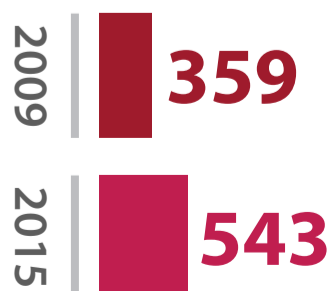

Garākā
telefona
saruna

40 min

E-PASTA VĒSTULES

Kopā uz e-pastu info@saeima.lv saņemtas
10 099 elektroniskās vēstules

TIKŠANĀS AR DEPUTĀTIEM

Ar deputātiem šajā laikā tikušies
4404 apmeklētāji

Ilgākā
tikšanās

2h

Projekti un pasākumi

Apmeklētāju un informācijas centrs līdzdarbojas parlamenta **projektu** un **pasākumu** organizēšanā

JAUNIEŠU SAEIMA

Lai jaunieši gūtu reālu pieredzi līdzdalības demokrātijas īstenošanā, Saeimas nams aprīlī ver durvis 100 jauniešiem no visas Latvijas – projekta **“Jauniešu Saeima”** deputātiem

2016.gada
29.aprīlī sanāks
6.Jauniešu Saeima

Līdz šim projektam
pieteiktas **680**
jauniešu idejas

Vairāk informācijas

www.jauniesusaeima.lv

“IEPAZĪSTI SAEIMU”

Izglītojošā skolu programmā **“Iepazīsti Saeimu”** jaunieši var vairāk uzzināt par parlamenta darbu un interaktīvā veidā noskaidrot, kā likumdošana ietekmē viņu dzīvi un kā viņi paši to var ietekmēt