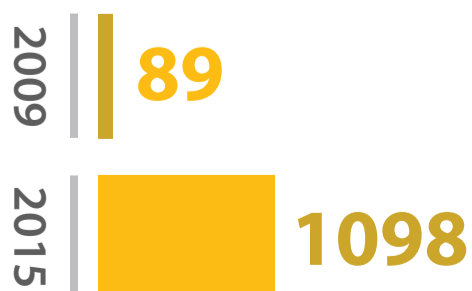

E-PASTA VĒSTULES

Kopā uz e-pastu info@saeima.lv saņemtas
10 099 elektroniskās vēstules