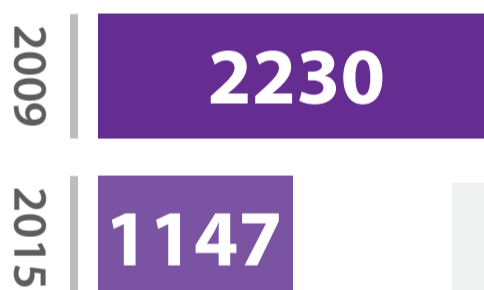

IESNIEGUMI

Kopā saņemti **46 705 iesniegumi**

APMEKLĒTĀJI

Centru apmeklējuši **18 260 cilvēki**

Visilgākais
apmeklējums

4h

ZVANI

Uz informatīvo tālrūni 67087321
saņemti **9052 zvani**