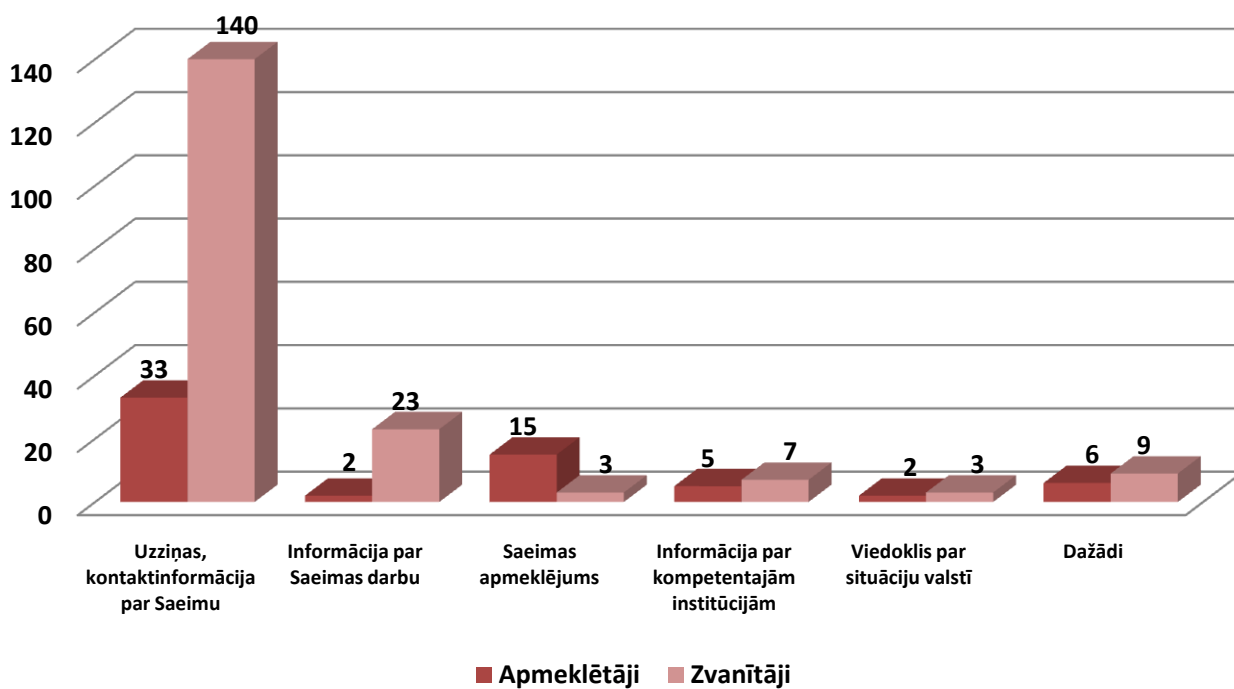

Individuālo apmeklētāju un saņemto zvanu skaitliskais sadalījums pa tēmām 2011.gada janvārī