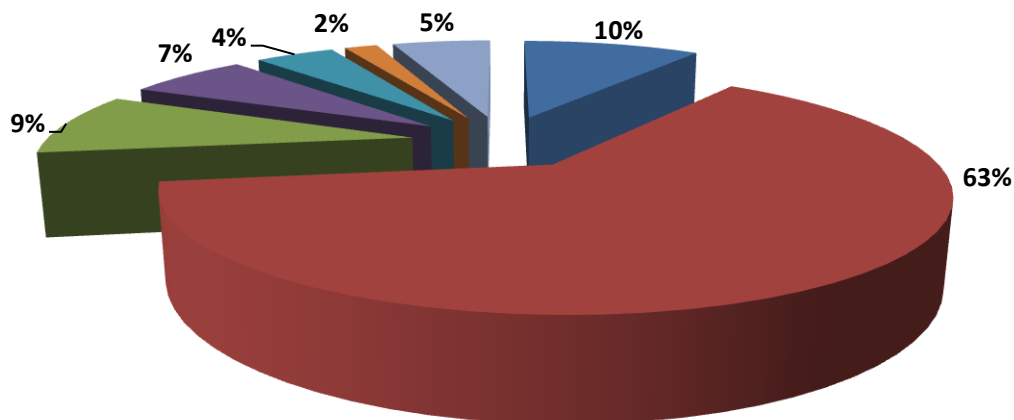

Individuālo apmeklētāju un saņemto zvanu procentuālais sadalījums pa tēmām 2011.gada janvārī