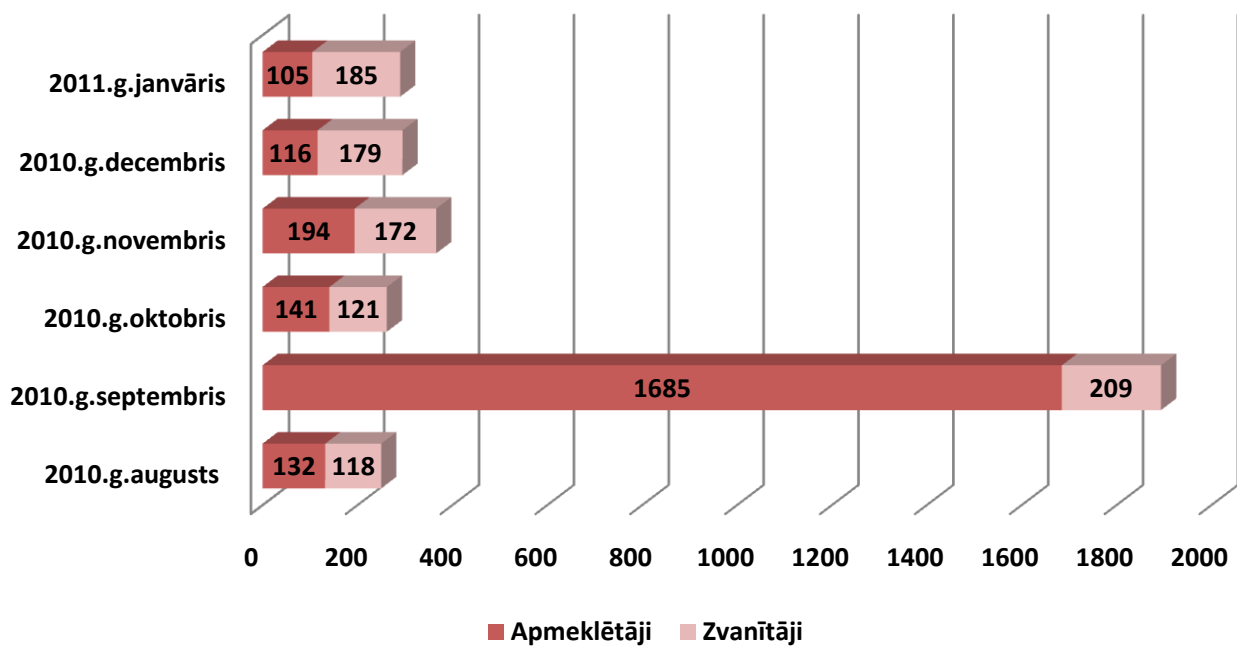

Reģistrēto apmeklētāju un zvanu skaits pa mēnešiem

Sagatavoja Sabiedrisko attiecību birojs