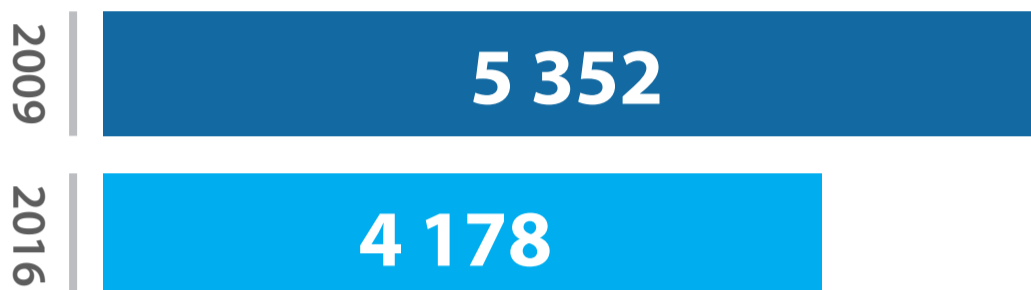

8 gadi skaitļos

IESNIEGUMI

Kopā saņemti **50 883 iesniegumi**