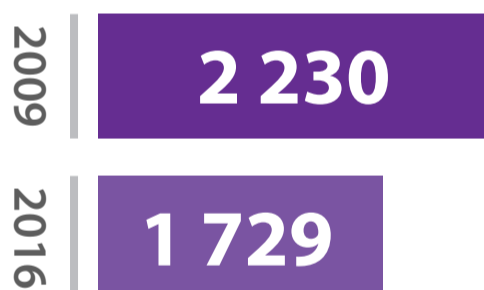

IESNIEGUMI

Kopā saņemti **50 883 iesniegumi**

APMEKLĒTĀJI

Centru apmeklējuši **19 989 cilvēki**

ZVANI

Uz informatīvo tālruni 67087321 saņemti **10 175 zvani**

E-PASTA VĒSTULES

Kopā uz e-pastu info@saeima.lv saņemtas **10 963 elektroniskās vēstules**