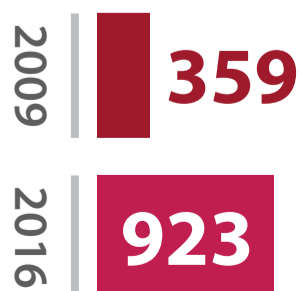

IESNIEGUMI

Kopā saņemti **50 883 iesniegumi**

APMEKLĒTĀJI

Centru apmeklējuši **19 989 cilvēki**

ZVANI

Uz informatīvo tālruni 67087321 saņemti **10 175 zvani**

E-PASTA VĒSTULES

Kopā uz e-pastu info@saeima.lv saņemtas **10 963 elektroniskās vēstules**

TIKŠANĀS AR DEPUTĀTIEM

Ar deputātiem un darbiniekiem šajā laikā tikušies **5 327 apmeklētāji**

Projekti un pasākumi

Apmeklētāju un informācijas centrs līdzdarbojas parlamenta **projektu** un **pasākumu** organizēšanā