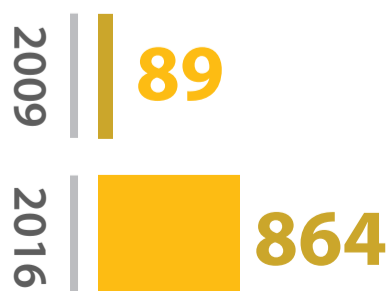

IESNIEGUMI

Kopā saņemti **50 883 iesniegumi**

APMEKLĒTĀJI

Centru apmeklējuši **19 989 cilvēki**

ZVANI

Uz informatīvo tālruni 67087321 saņemti **10 175 zvani**

E-PASTA VĒSTULES

Kopā uz e-pastu info@saeima.lv saņemtas **10 963 elektroniskās vēstules**

TIKŠANĀS AR DEPUTĀTIEM

Ar deputātiem un darbiniekiem šajā laikā tikušies **5 327 apmeklētāji**

Projekti un pasākumi

Apmeklētāju un informācijas centrs līdzdarbojas parlamenta **projektu** un **pasākumu** organizēšanā