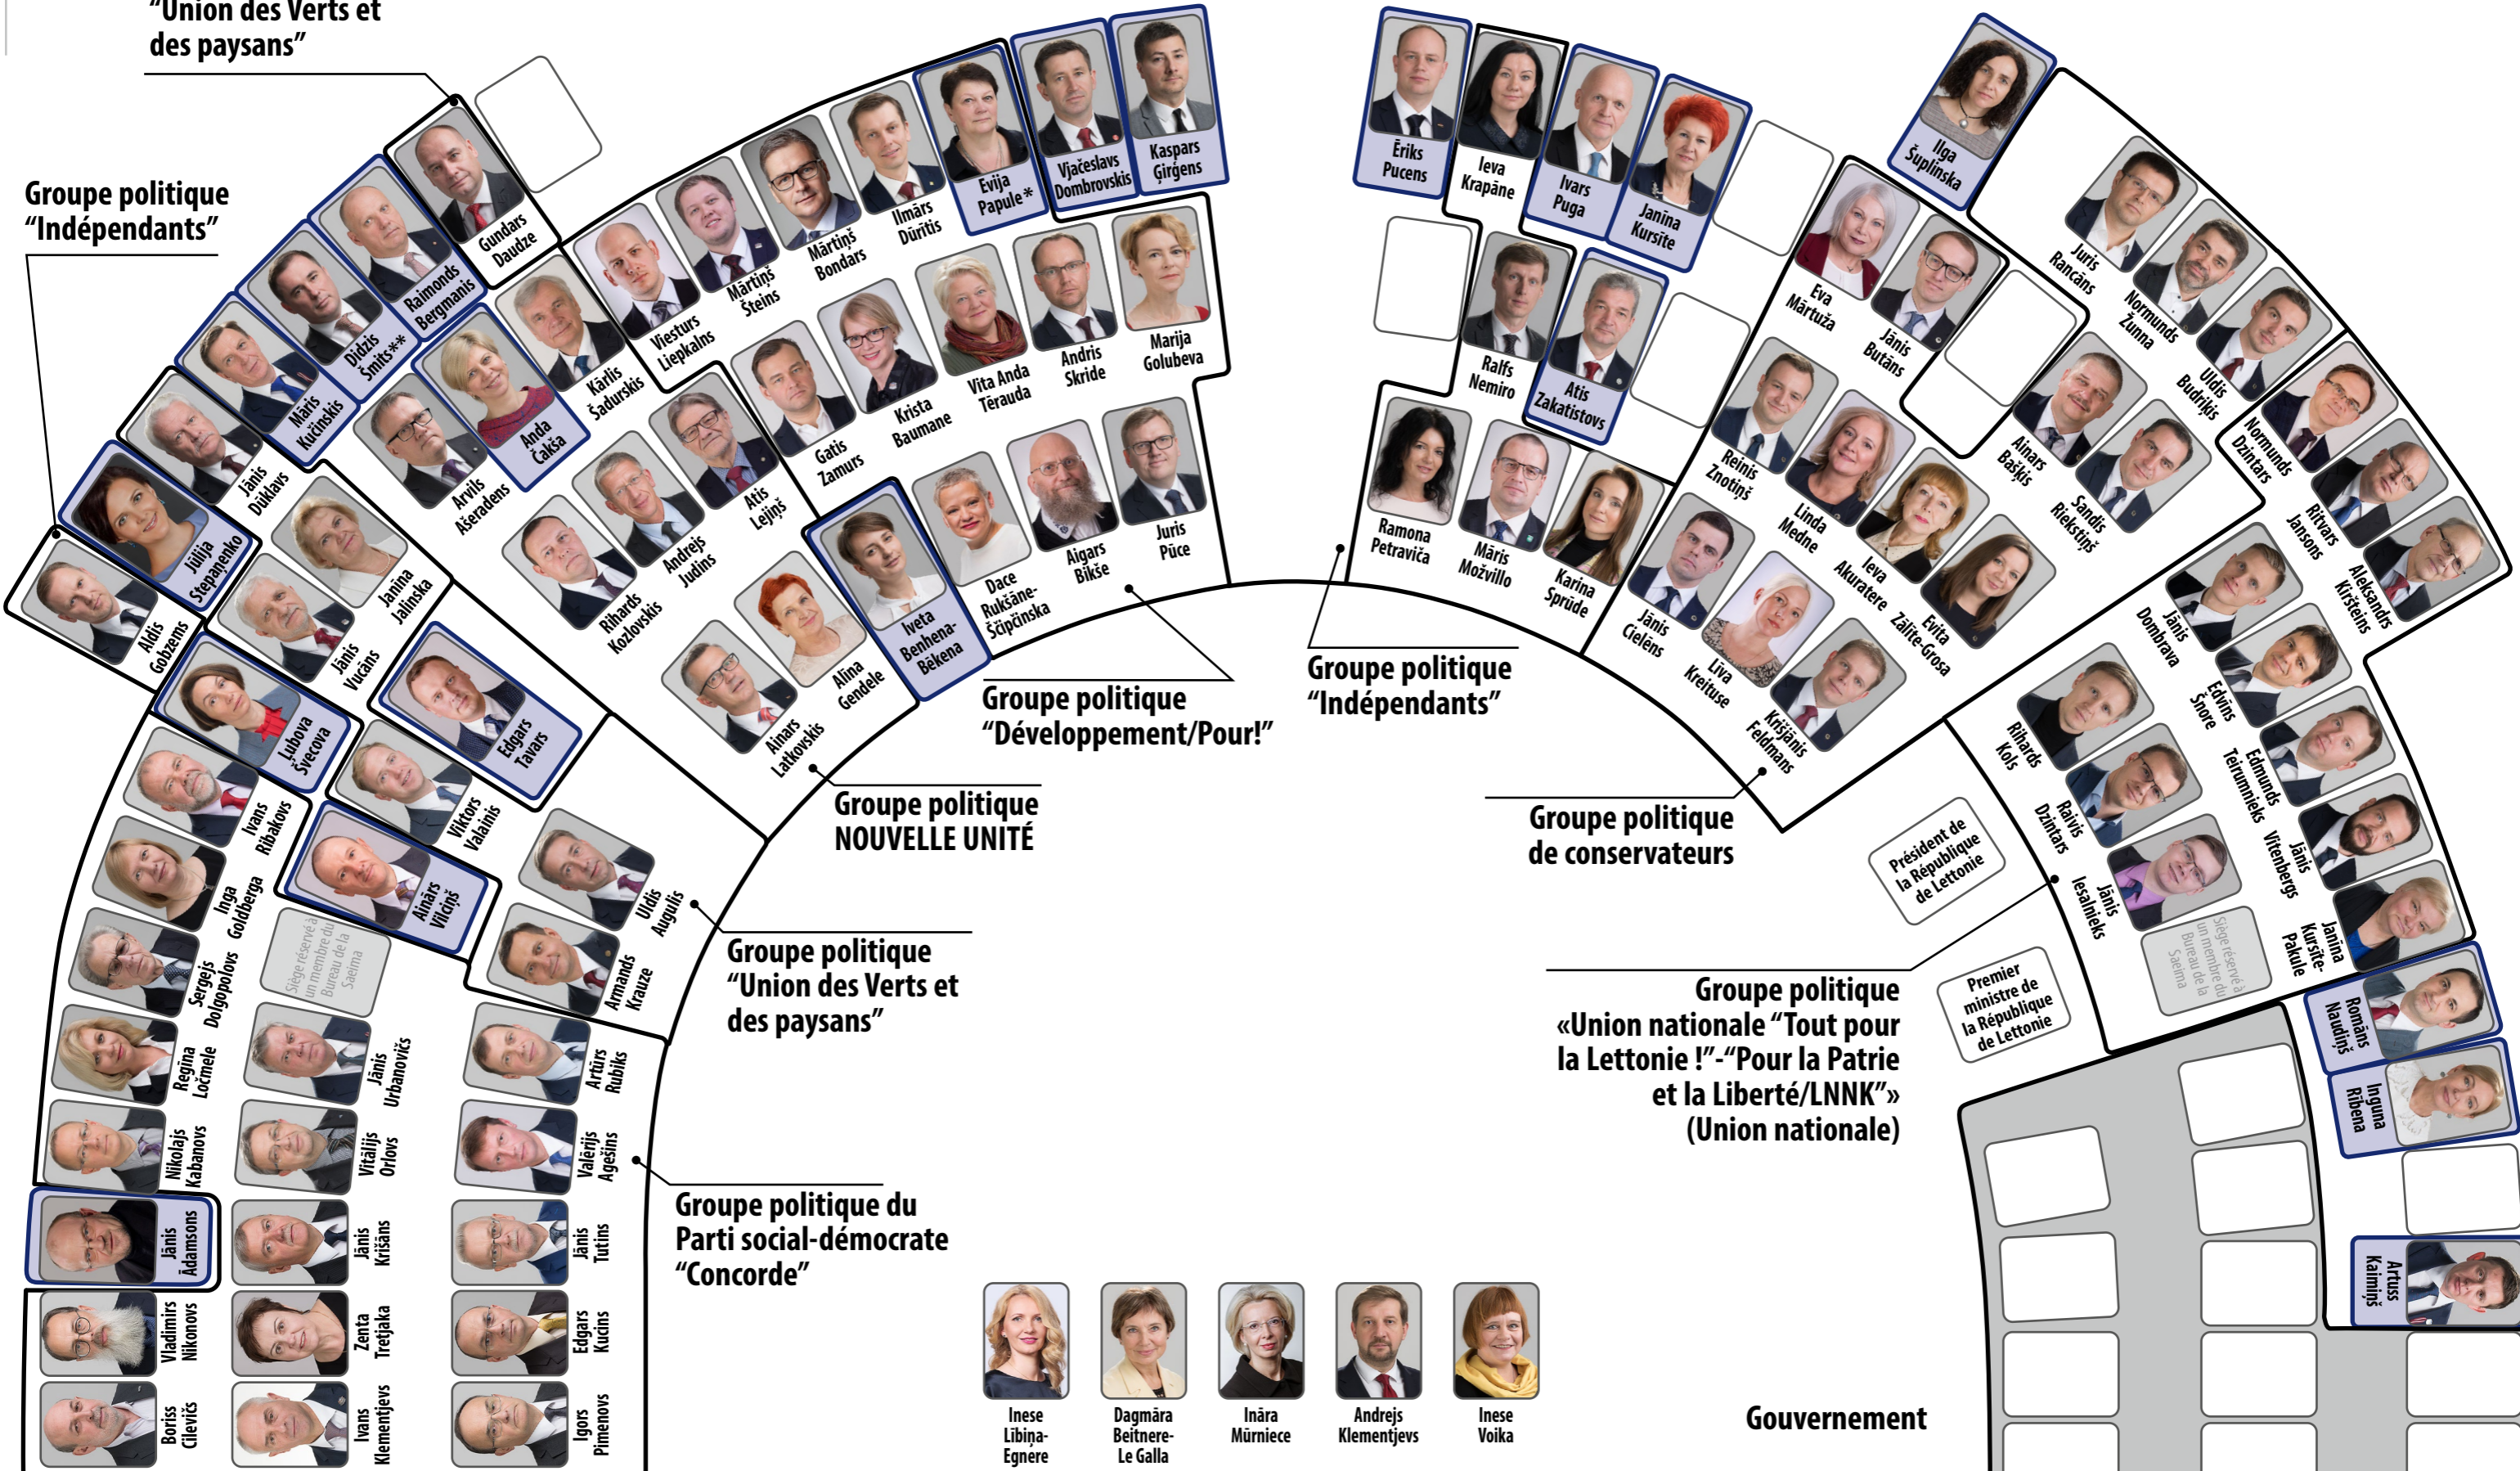

Répartition des sièges de la salle plénière

Groupe politique
"Union des Verts et
des paysans"

Groupe politique
"Indépendants"

■ Députés non-inscrits

* Sièges réservés à un membre du Bureau de la Saeima, représentant le groupe politique "Développement/Pour!"
 ** Sièges réservés à un membre du Bureau de la Saeima, représentant le groupe politique NOUVELLE UNITÉ